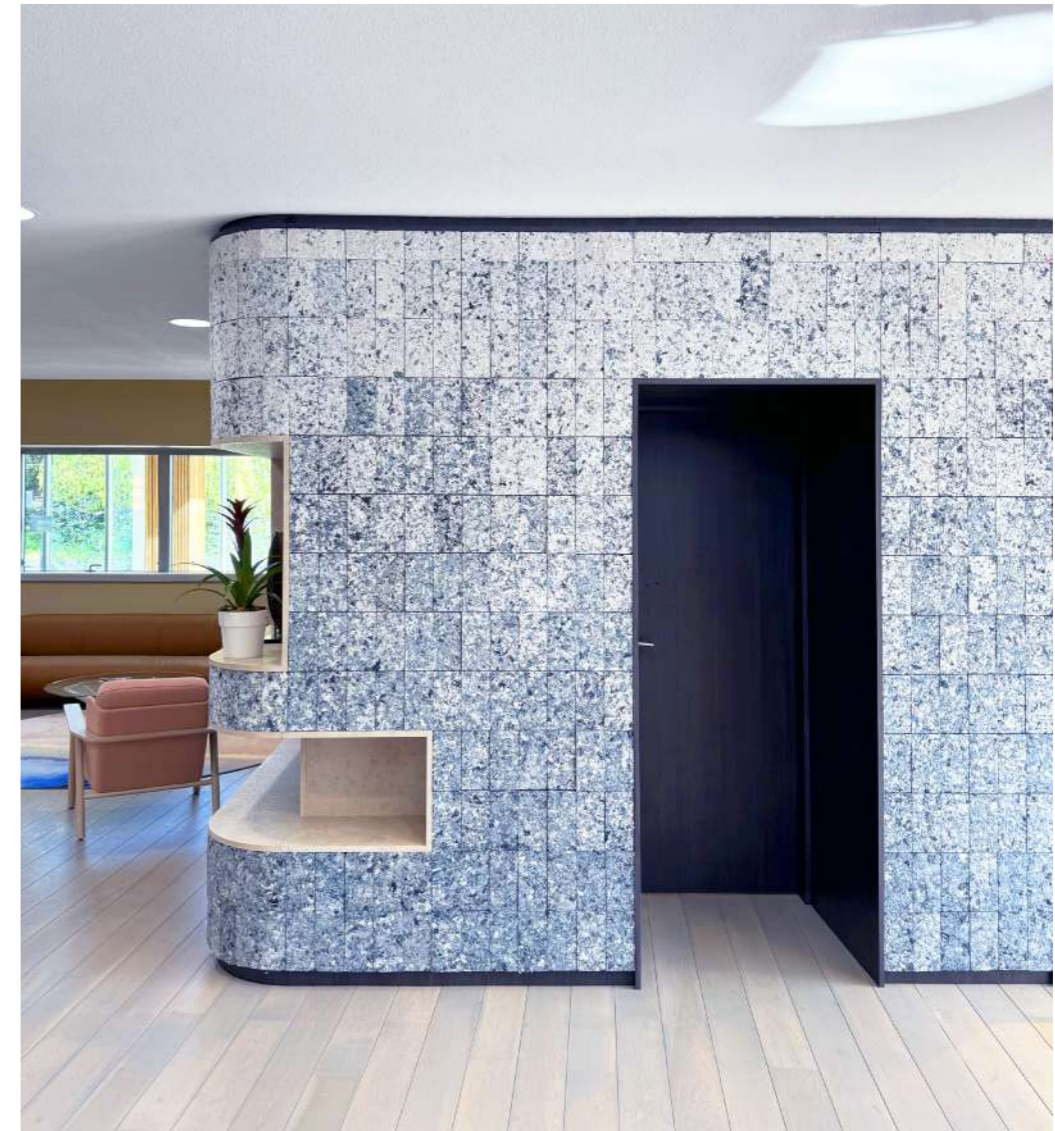

NICHES .

2023_Habillage d'un mur / mobilier d'un espace d'accueil
Wall / furniture cladding with niches in an entrance area