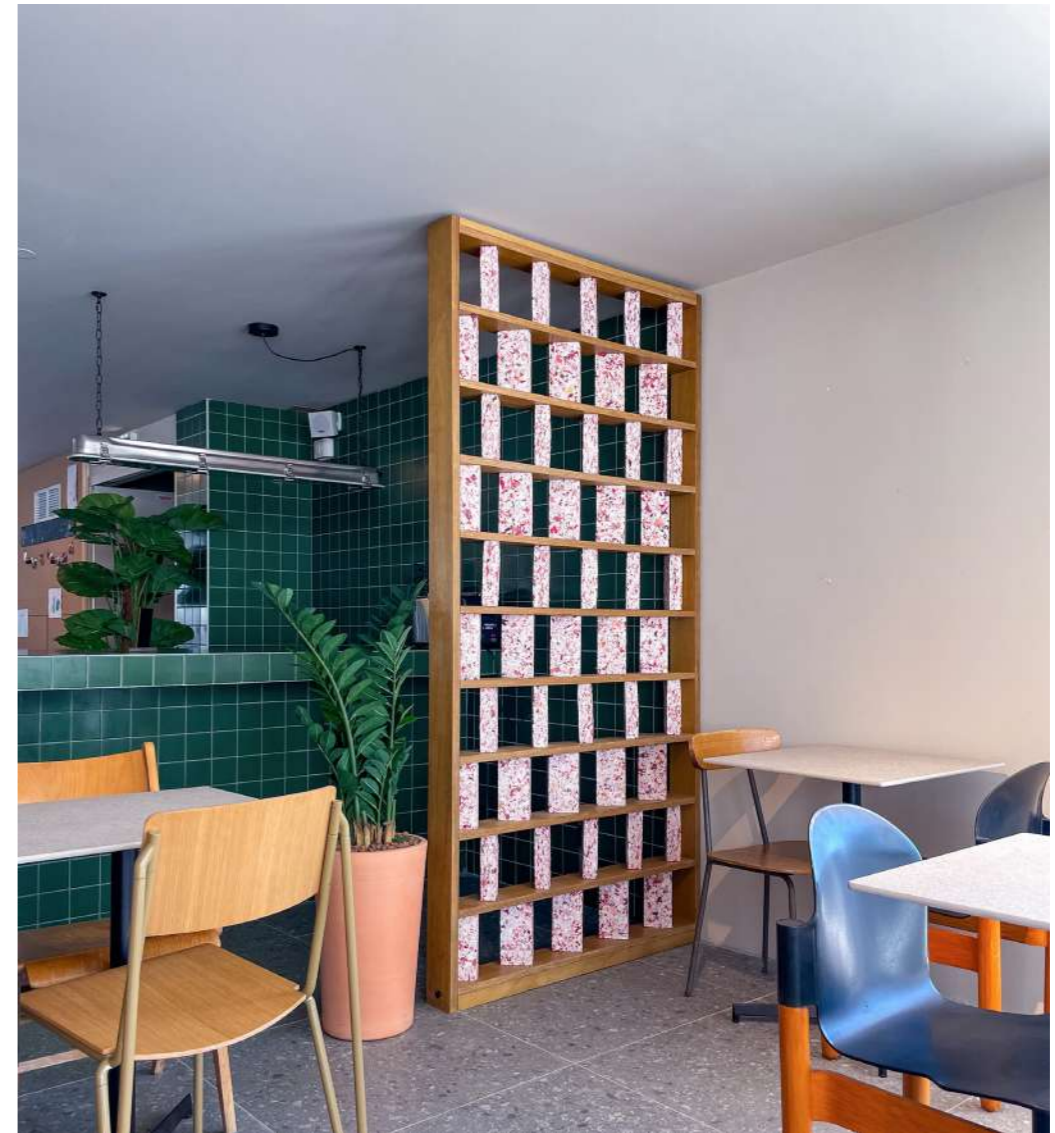

ACCOR .

2023_Claustras pour un accueil d'un hôtel et restaurant
Screens for a hotel reception and restaurant