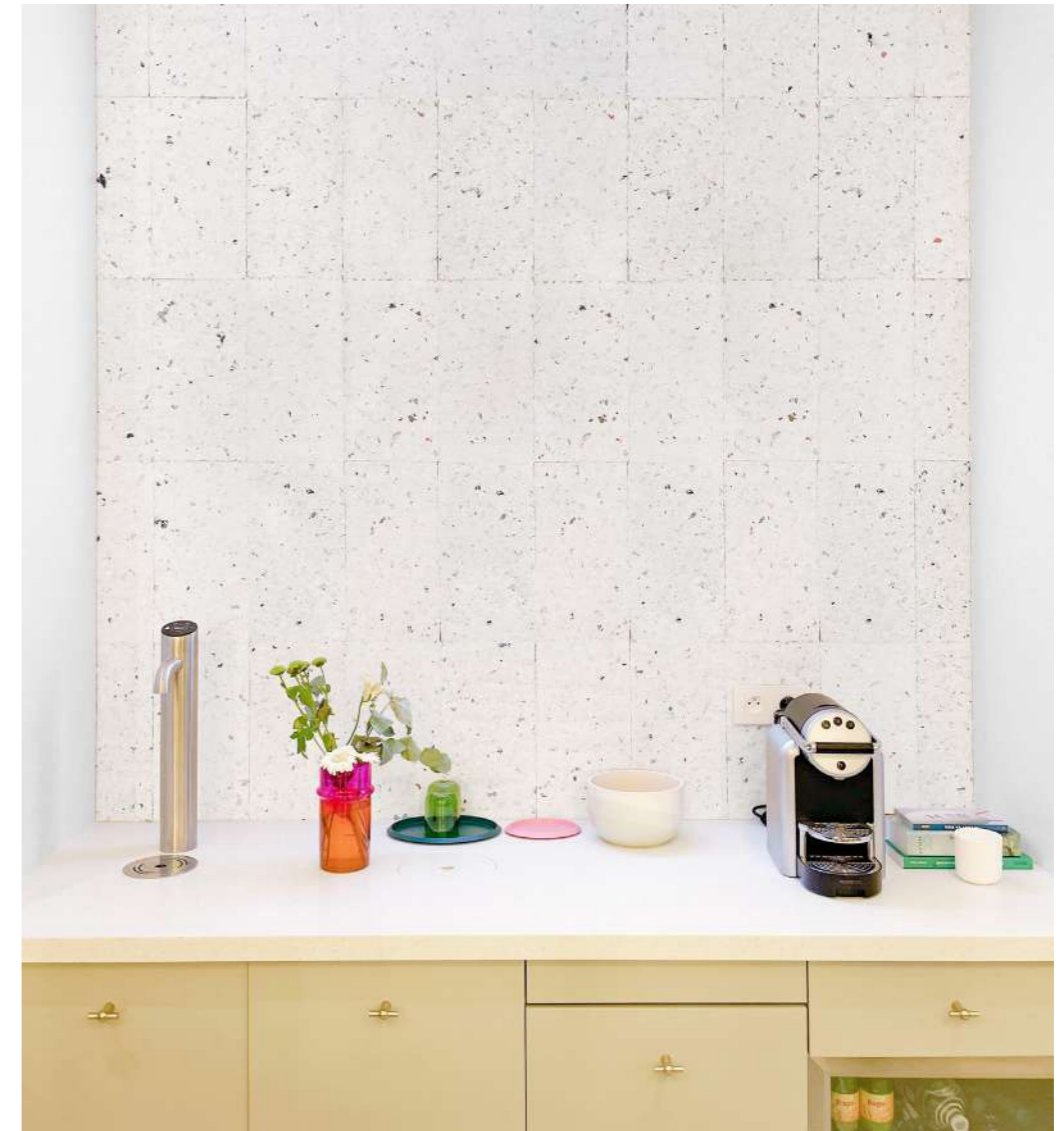

FIVE .

2022_Revêtement dans un espace d'accueil et de pause
Wall covering in a reception and break area