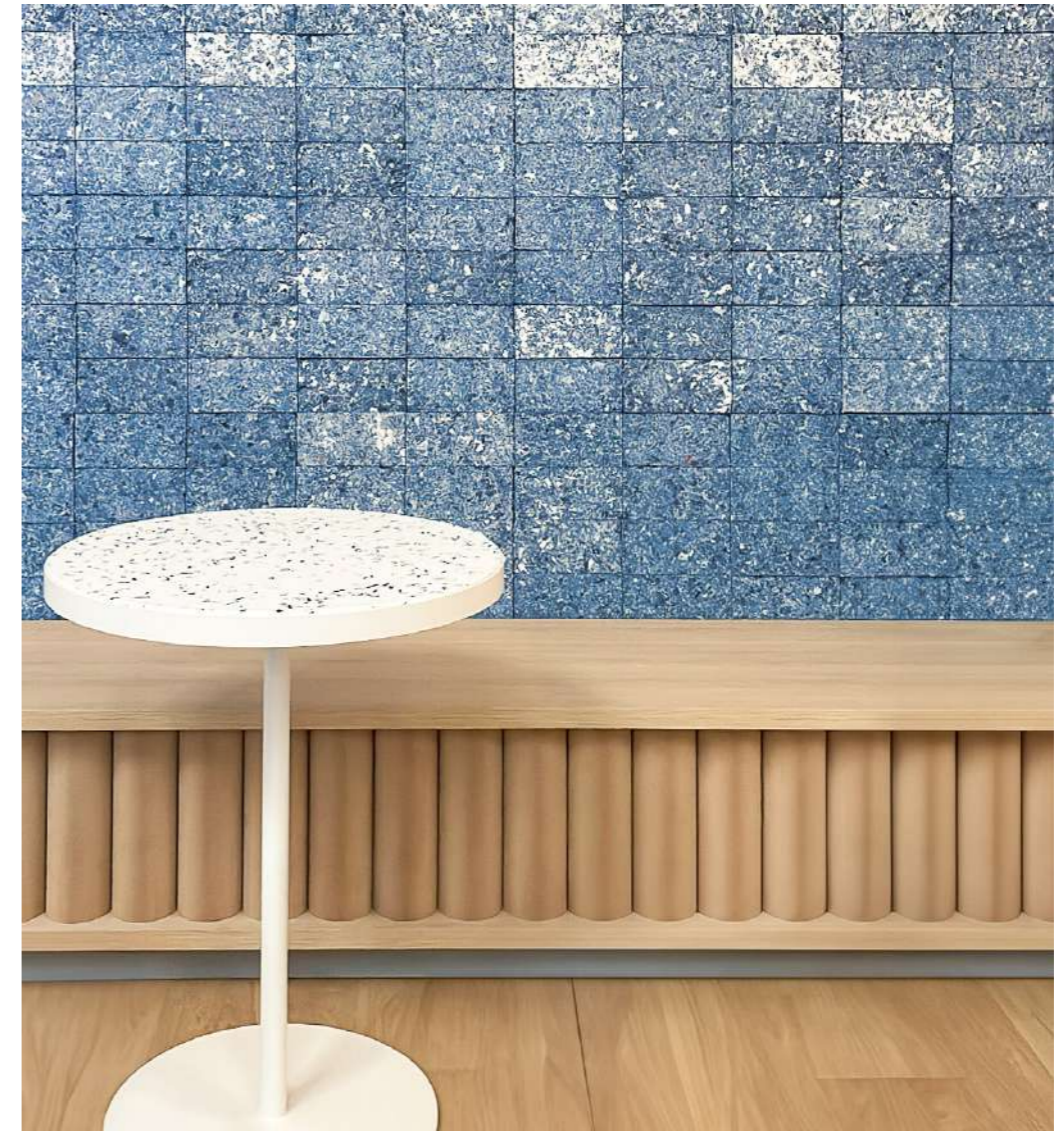

ECLA .

2023_Double hauteur dans un espace d'accueil
Double height in a reception area

REVÊTEMENT MURAL .
CLADDING BRICKS .

30 m² coloris BLUEJEAN_DÉGRADÉ - 300 kg de textiles recyclés
30 sqm BLUEJEAN_GRADIENT colour - 300 kg of recycled textile