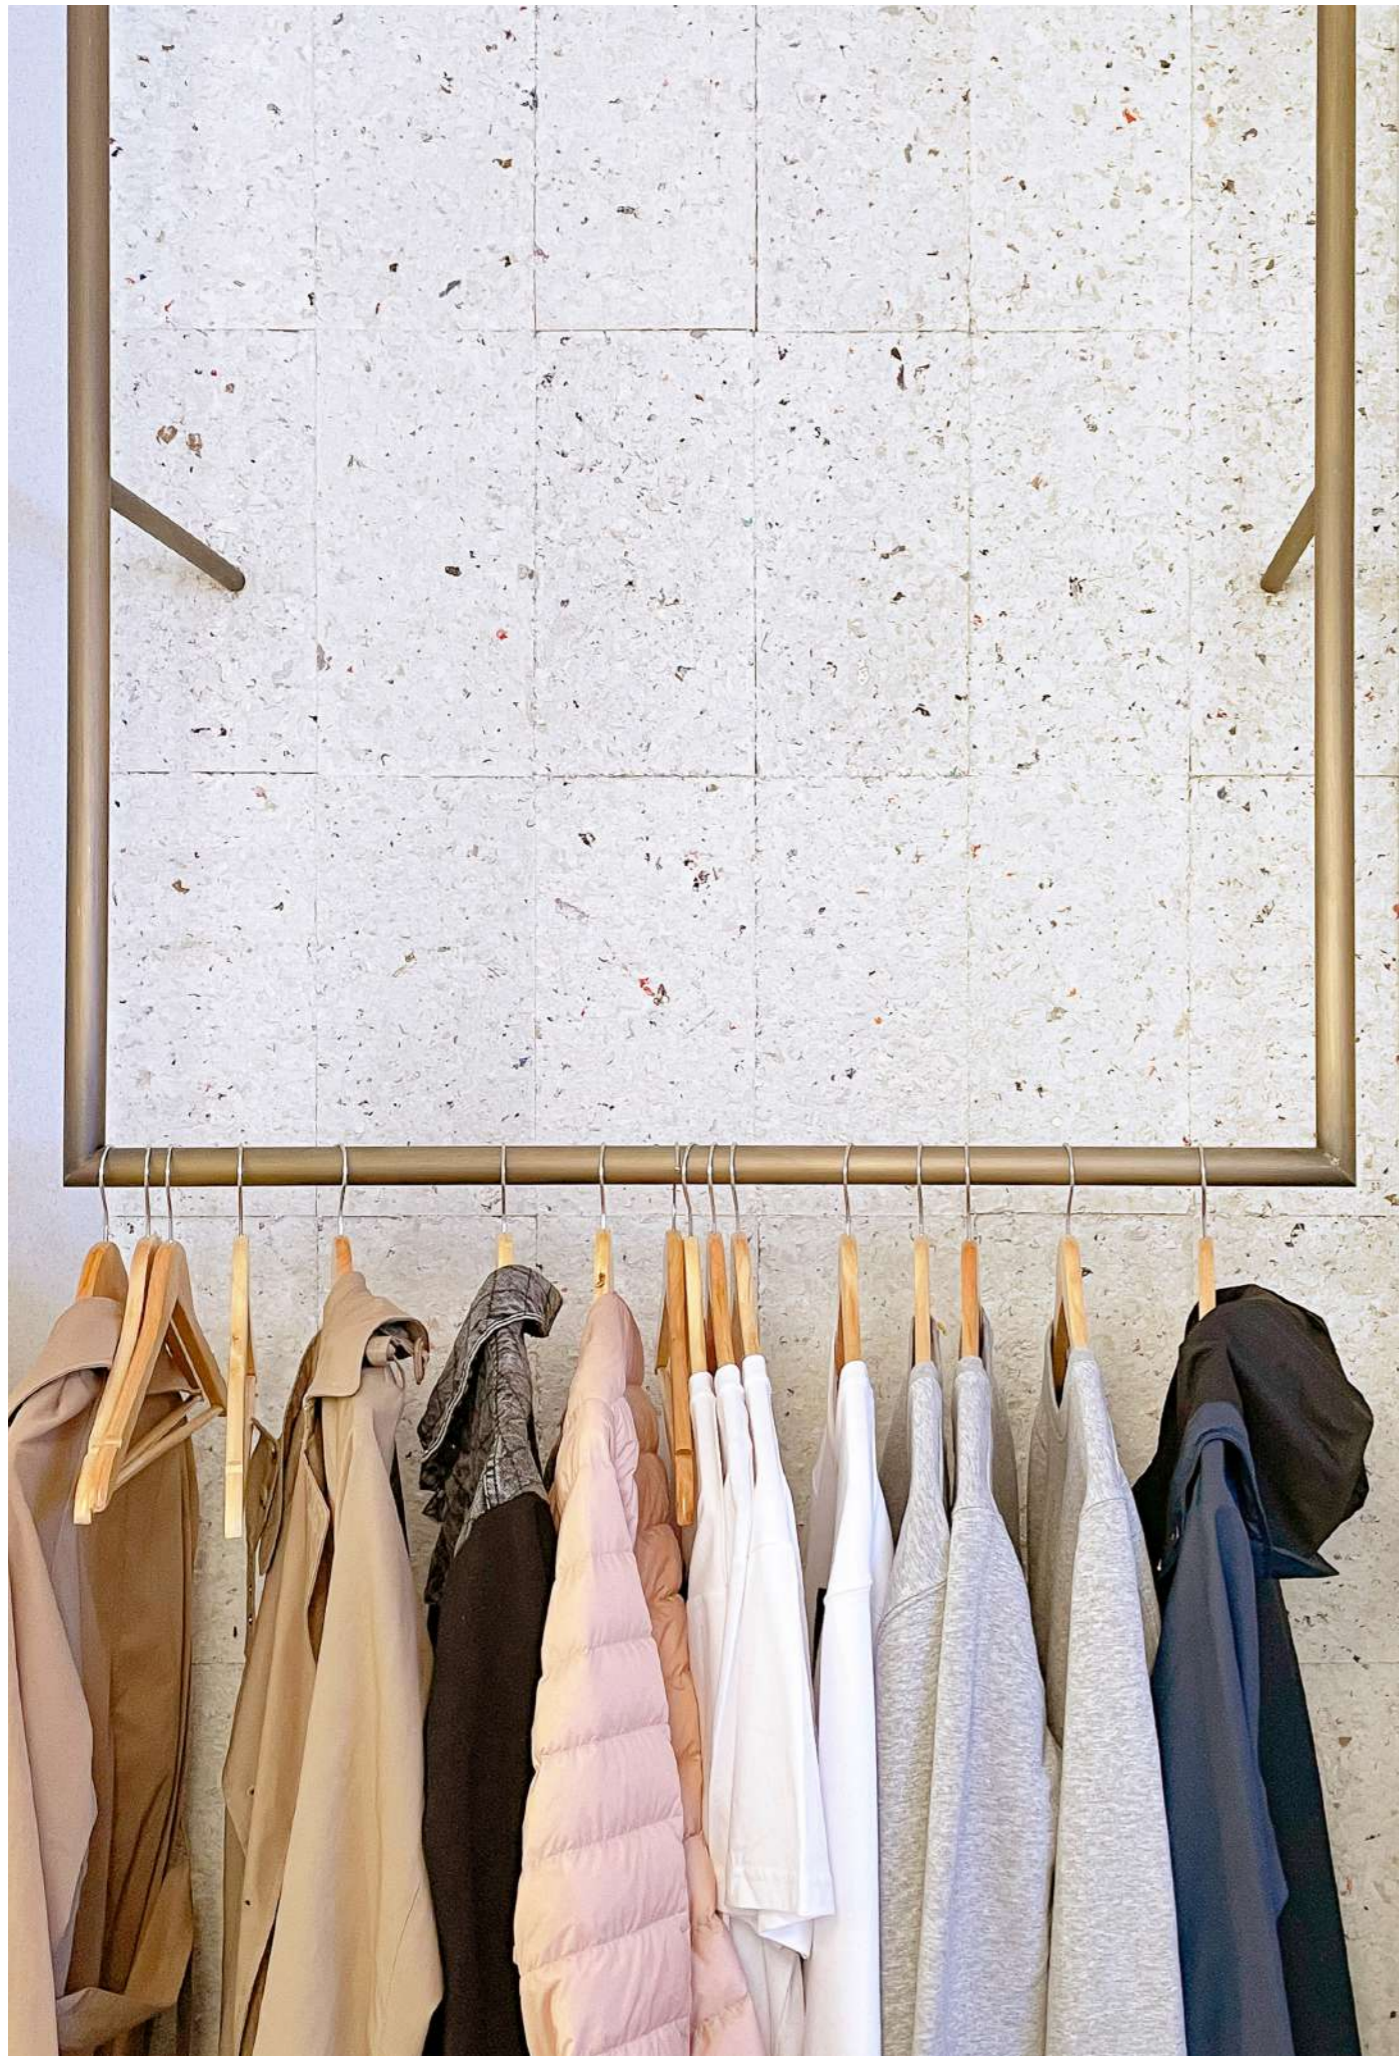

FIVE .

2022_Revêtement dans un espace d'accueil et de pause
Wall covering in a reception and break area

REVÊTEMENT MURAL .
CLADDING BRICKS .

6 m² coloris WHITE_UNI - 60 kg de textiles recyclés
6 sqm WHITE_PLAIN colour - 60 kg of recycled textile