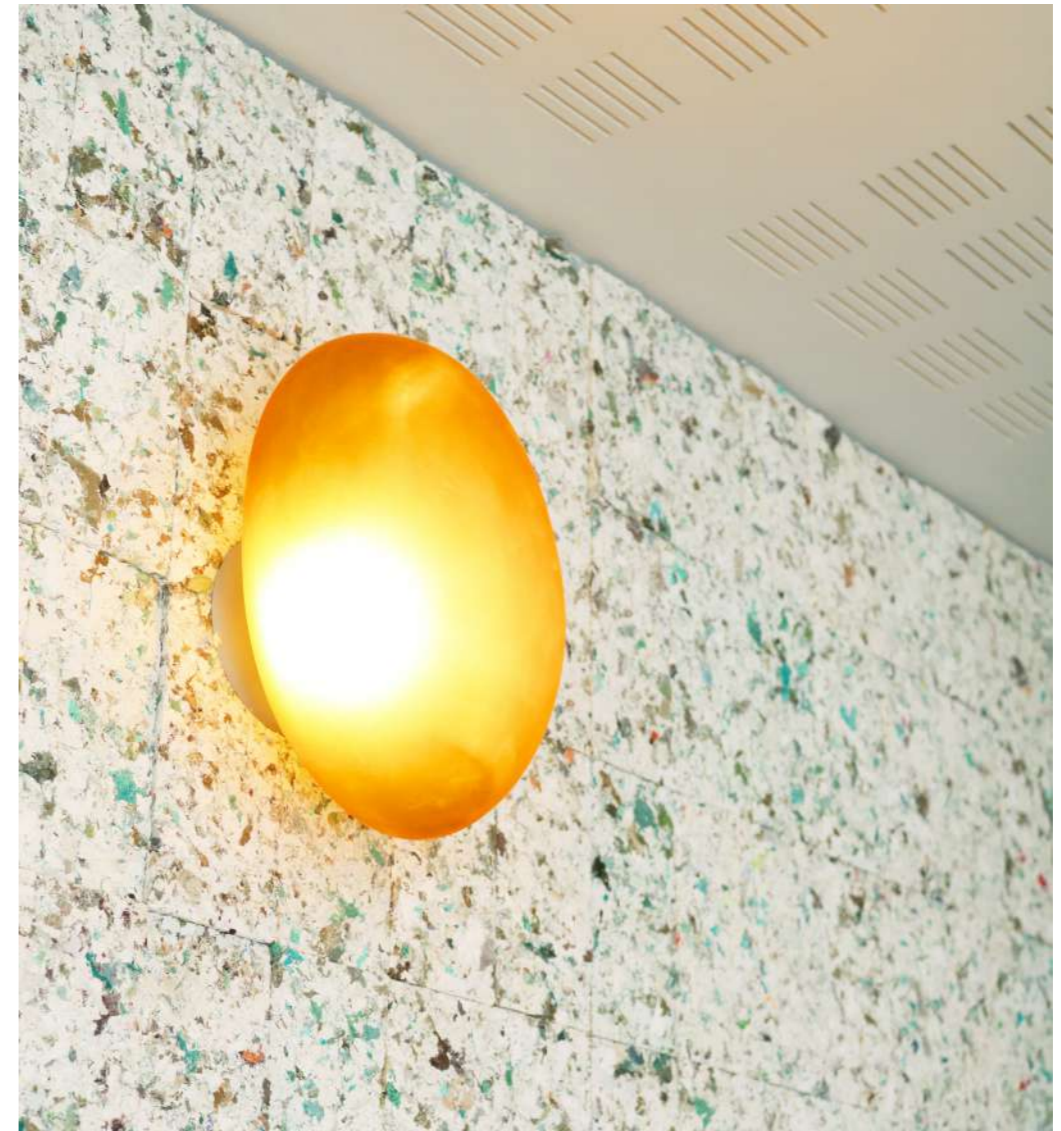

RESIDENCE .

2023_Hall d'entrée d'un immeuble de logements
Entrance hall of a residential building

REVÊTEMENT MURAL .
CLADDING BRICKS .

10 m² coloris JUNGLE_TERRAZZO - 100 kg de textiles recyclés
10 sqm JUNGLE_TRERRAZZO colour - 100 kg of recycled textile